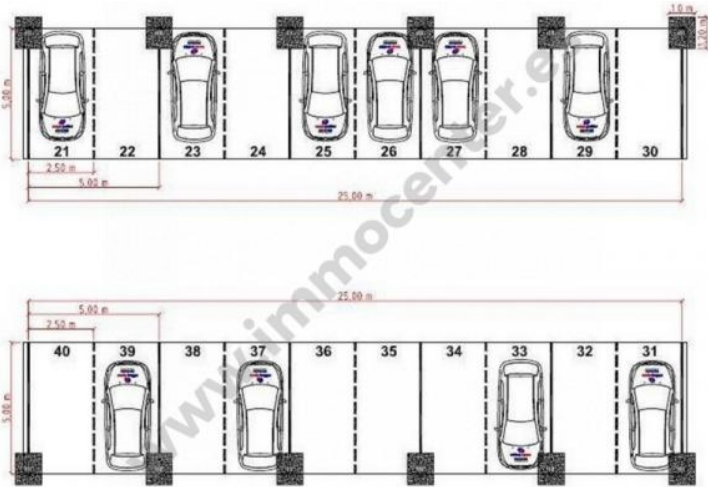

IEG20
Empuriabrava
7000 EUR

Place de parking près du centre et de la plage d'Empuriabrava.

Principales caractéristiques:

À quelques pas de la plage

Caractéristiques - Extérieur:

Porte de garage automatique